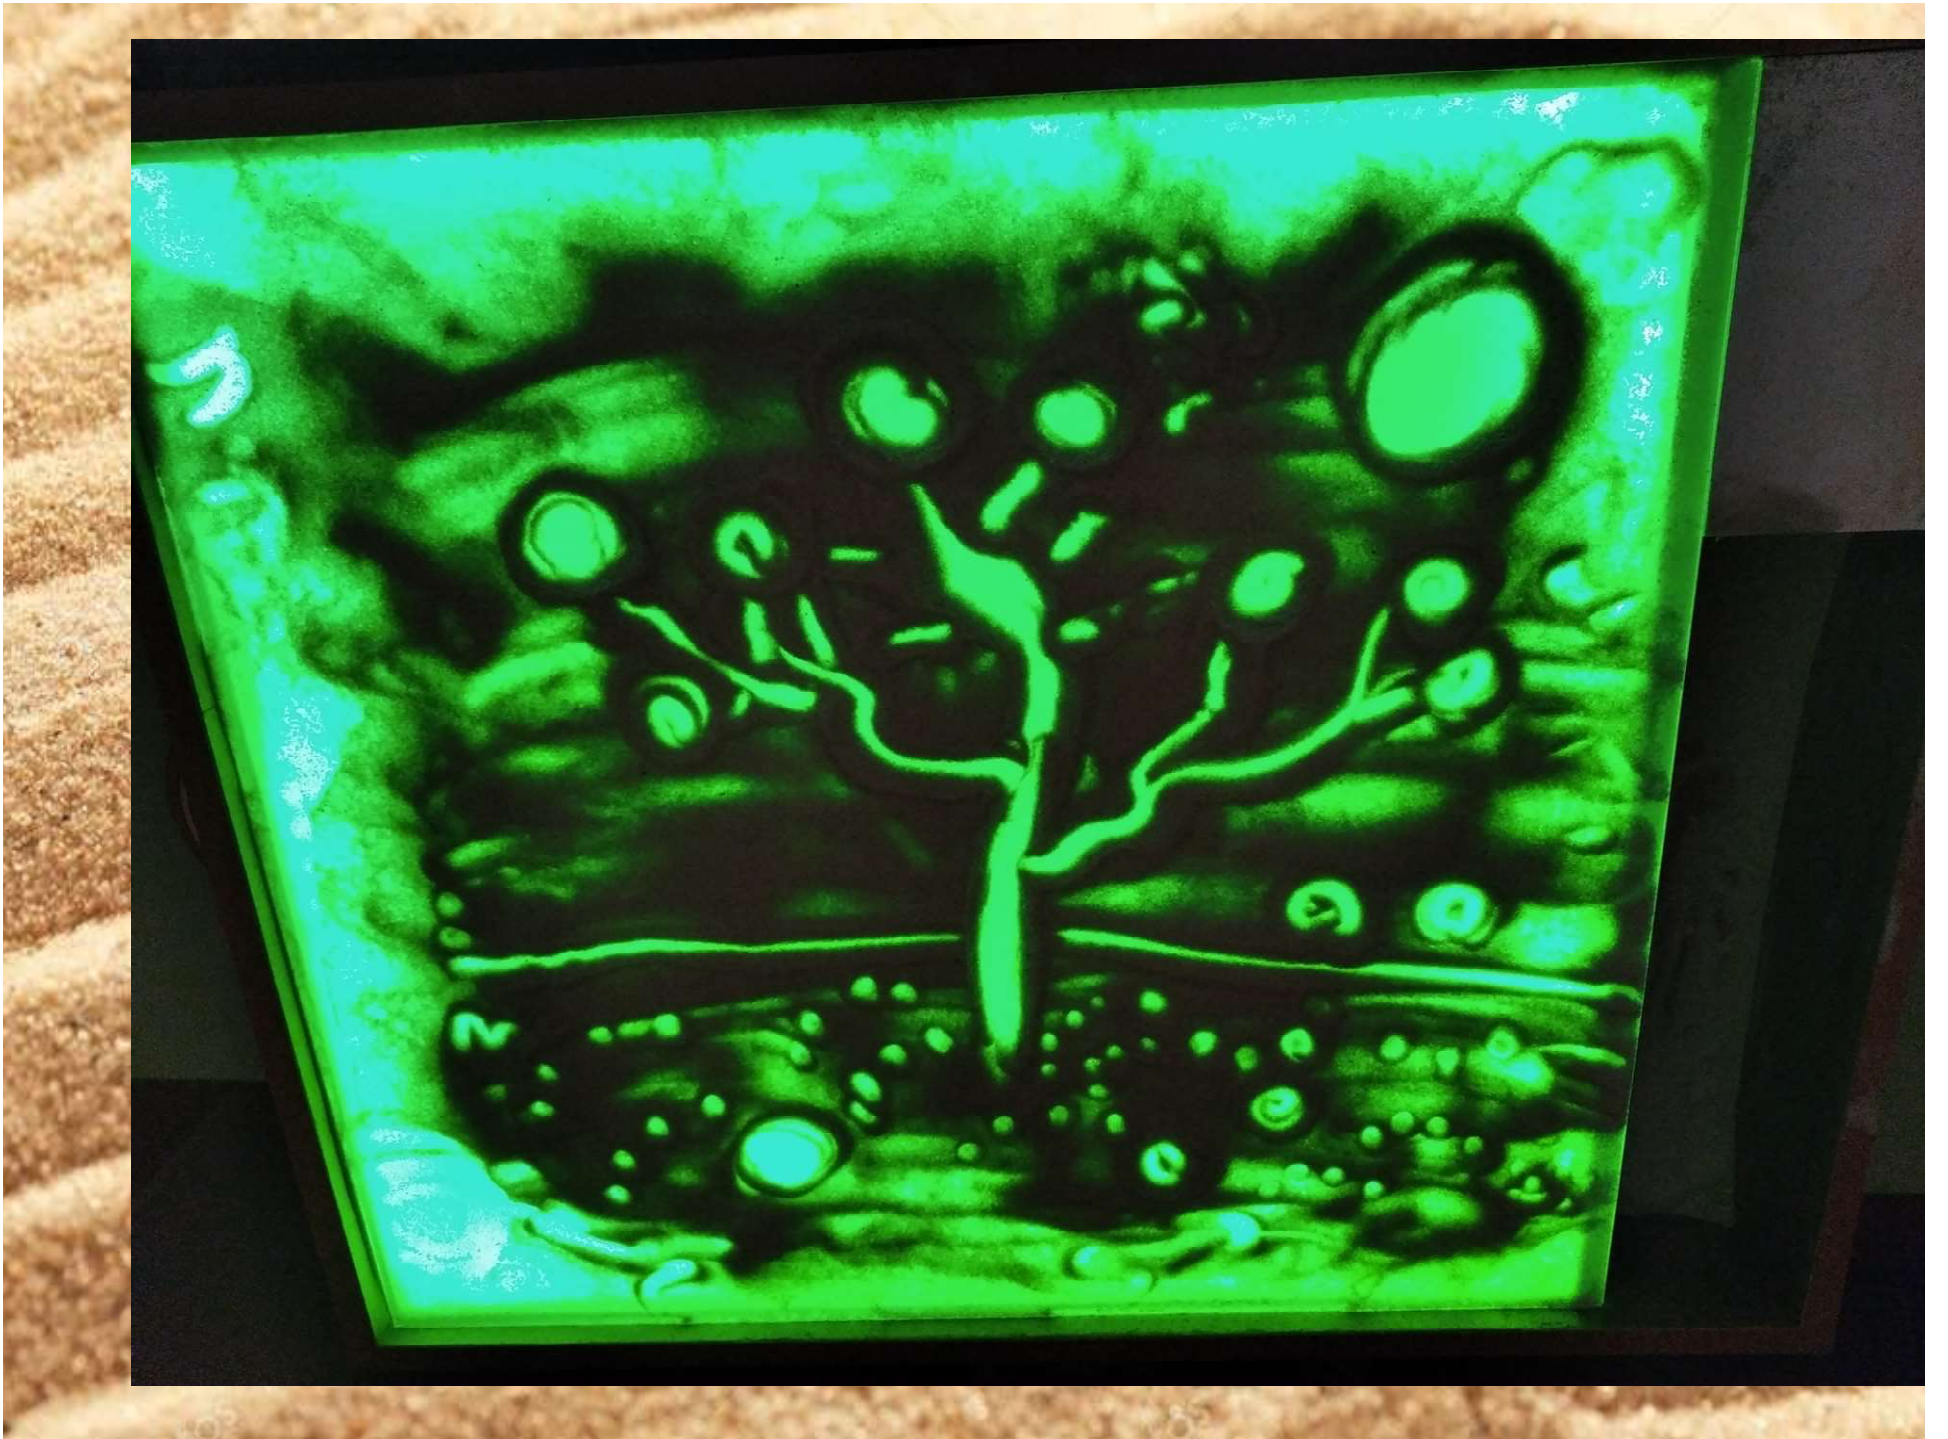

A close-up photograph of sand dunes with distinct ripples, creating a textured, undulating surface. The sand is a warm, golden-brown color. The text is overlaid on this background.

**Дополнительная общеобразовательная
общеразвивающая программа
художественной направленности
«Сказка из песка»**

**Тема:
«Деревья такие разные»**

**Руководитель:
Педагог дополнительного образования
Машкова Елена Александровна**

IT IS THE LARGE
AND MODERN CITY OF
LEAVE

THE CENTRAL
MEGALITHIC

COLLIER