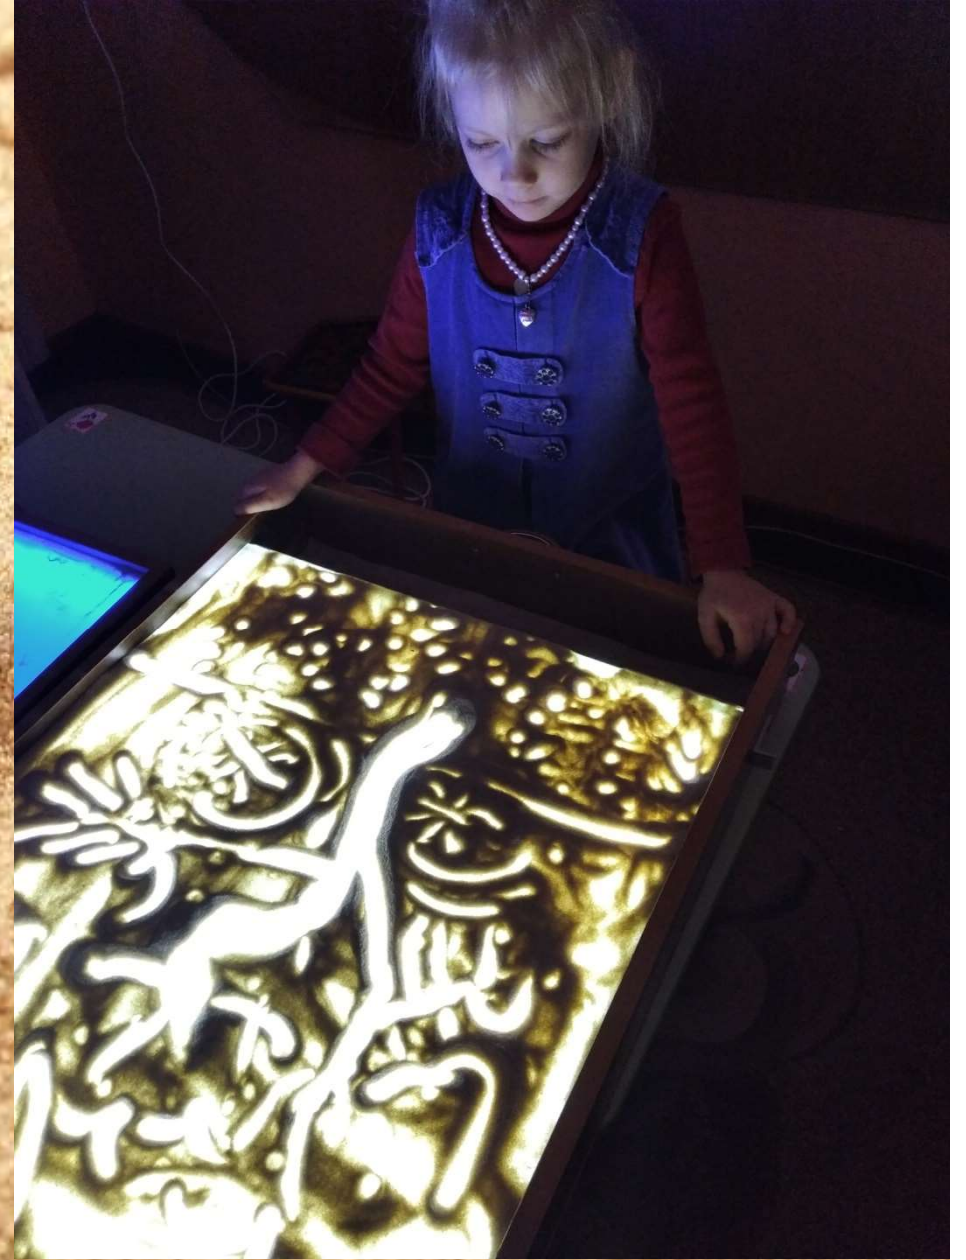

A close-up photograph of sand dunes with distinct ripples, creating a textured, undulating surface. The sand is a warm, golden-brown color. The text is overlaid on this background.

**Дополнительная общеобразовательная
общеразвивающая программа
художественной направленности
«Сказка из песка»**

**Тема:
«Деревья такие разные»**

**Руководитель:
Педагог дополнительного образования
Машкова Елена Александровна**

IT IS THE LARGE
AND MODERN CITY OF
LEAVE

THE CENTRAL
MEGALITHIC

COLLIER